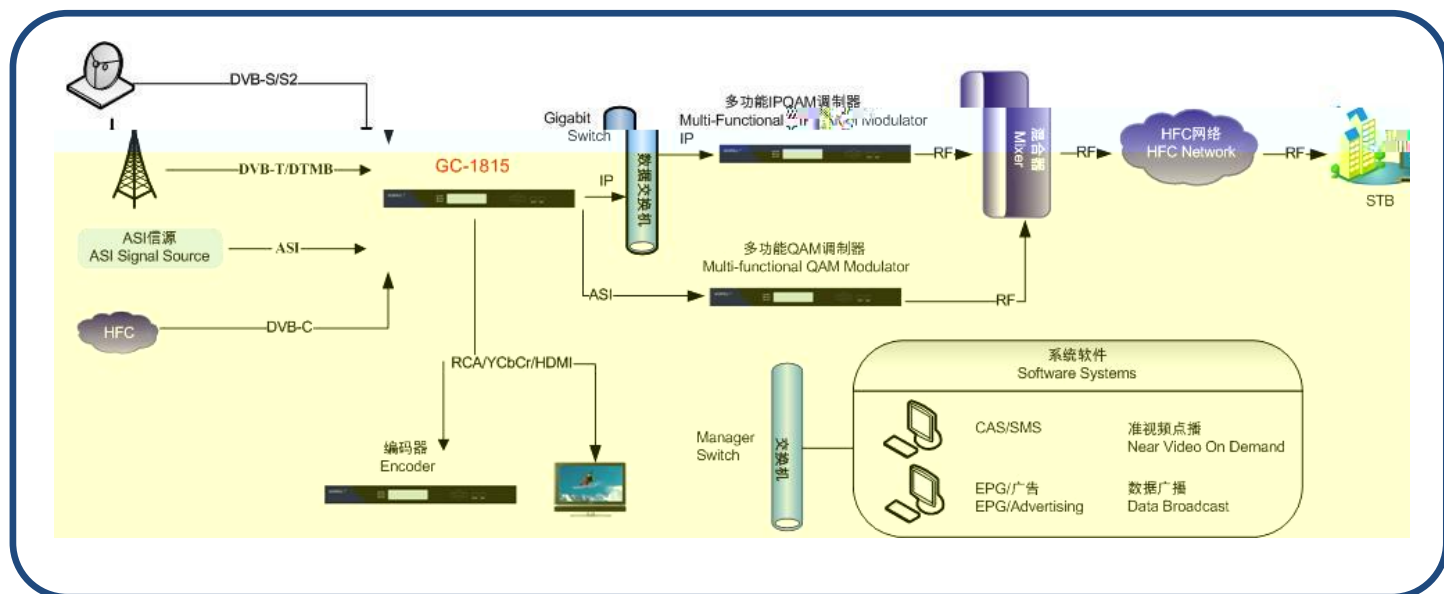

-
-
-
-
-

()	DVB-S/S2, DVB-C, DVB-T, DTMB
	F-Female []
ASI	
	BNC-Female
	2 ASI
	2 ASI
IP	
	RJ-45
	/
	MPEG TS-over-IP
RCA	
	CVBS,
	YPbPr
	HDMI
CAM	
	PCMCIA
	2
	DVB CI

	16~24

: <http://www.gospell.com>

F518